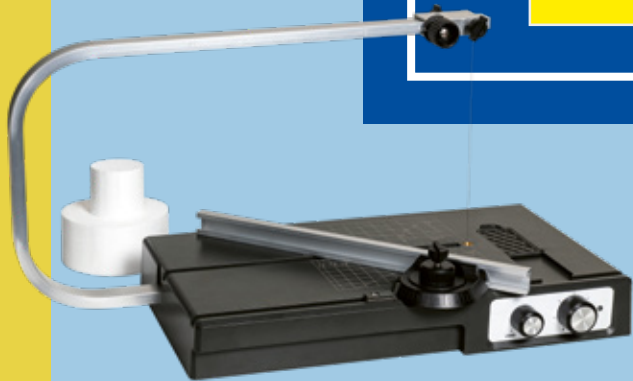

## ENCAUSTIC-BÜGELEISEN

Das Encaustic Maleisen wurde speziell zum Arbeiten mit Wachs entwickelt. Schöne Strukturen und leuchtende Farben entstehen beim Auftragen auf dem beschichteten Papier.